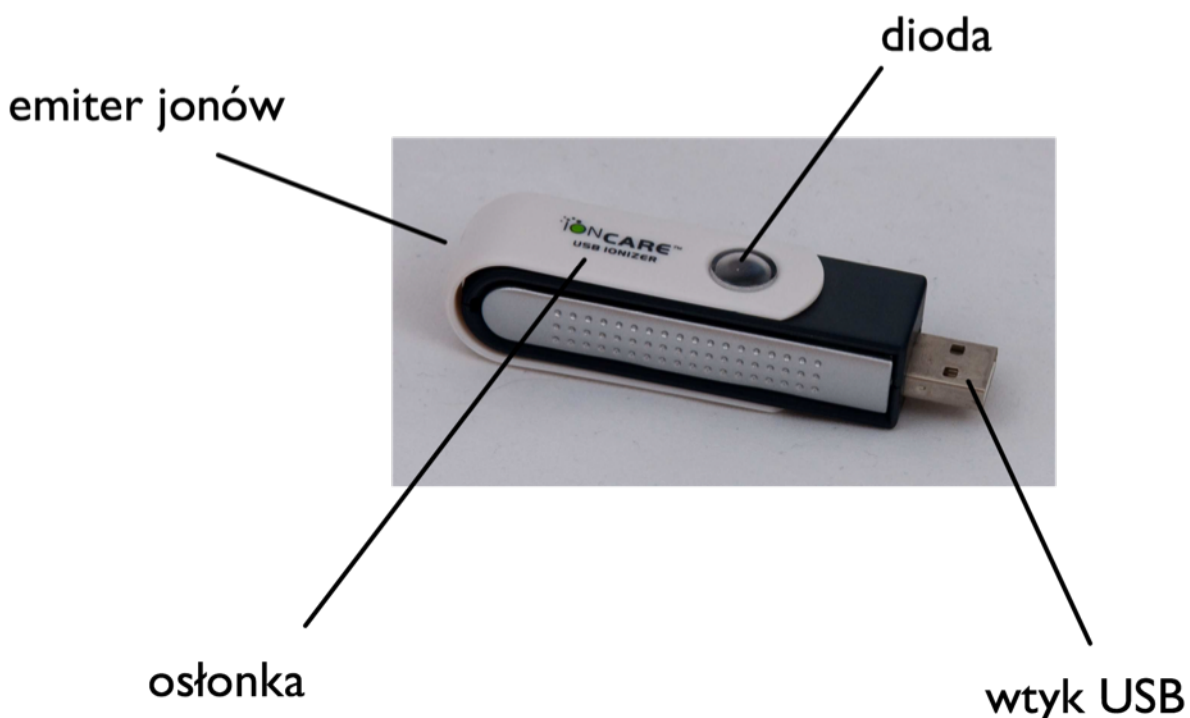

Cechy komputerowego oczyszczacza powietrza:

- -prosty montaż bezpośrednio do gniazda USB
- -intensywna emisja ujemnych jonów i towarzysząca jej emisja ozonu
- -duża efektywność w usuwaniu zapachów i kurzu
- -wychwytyją pyłki alergiczne, zapachy i inne drobne zanieczyszczenia powodując ich opadanie
- -usuwa szkodliwą dodatnią polaryzację od monitorów i elektroniki
- -poprawia nastrój pracującego przy komputerze i korzystnie zwiększa jego koncentrację i energię
- -nowoczesna ergonomiczna konstrukcja z ozdobną obrotową osłonką złącza USB
- -działająca uspokajająco zielona dioda sygnalizująca pracę urządzenia

Działanie obsługa

- 1.Obróć białą osłonkę z napisem „USB jonizer” o 180° tak, aby odstąpić wtyczkę USB a zabezpieczyć otoczenie otworu emitującego jony po drugiej stronie urządzenia.
- 2.Umieść wtyczkę w jednym z gniazd USB komputera Opcjonalnie niektóre modele dostarczane są z kablem zakończonym z jednej strony gniazdem, a z drugiej wtyczką USB, może to ułatwić umieszczenie urządzenia w pobliżu monitora komputera.